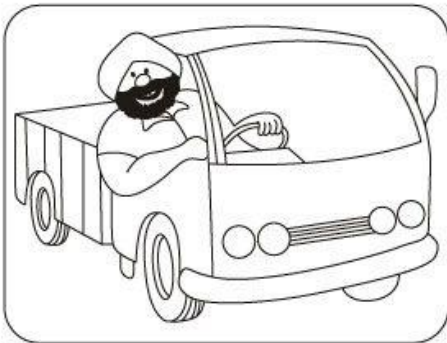

Match the vehicles to the mode on which they are plying.

**Thema Vervoer: oriëntatie in de ruimte (richting)**  
Kleur het vervoermiddel dat de andere kant op gaat.