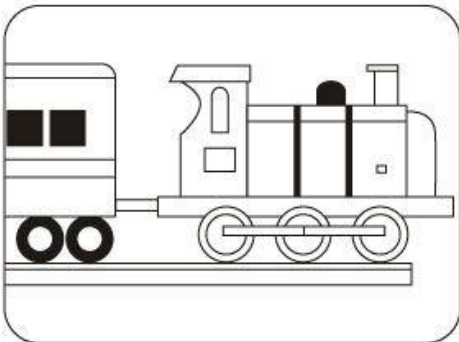

Match the vehicles to the mode on which they are plying.

**Thema Vervoer: oriëntatie in de ruimte (richting)**  
Kleur het vervoermiddel dat de andere kant op gaat.